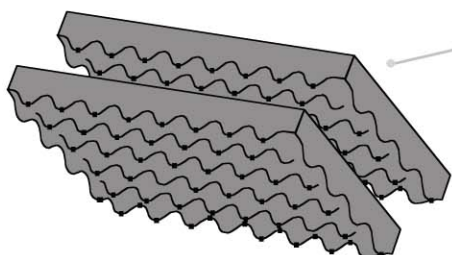

LIDFOAM. 13513

2 strati di spugna a coni per il coperchio (2 pz.)
2 lid convoluted foam layers (2 pcs.)

Dimensioni | Dimension (mm)		
Lunghezza | Length	Larghezza | Width	Spessore | Thickness
1360	353	35