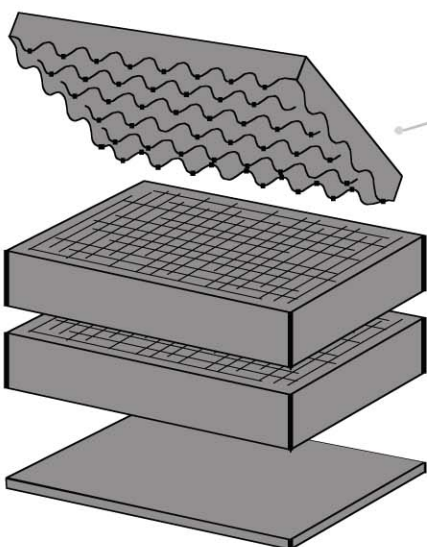

**SPUGNA PRE-CUBETTATA NEL FONDO
E SPUGNA A CONI NEL COPERCHIO.**

La spugna pre-cubettata permette di creare alloggiamenti su misura per qualsiasi tipo di oggetto da contenere.

**PRE-CUBED FOAM IN THE BOTTOM
AND CONVOLUTED FOAM IN THE LID.**

The pre-cubed foam allows the user to tailor the insert to their own individual requirement.

FOAM. 13513

1 strato di spugna a coni per il coperchio
1 lid convoluted foam layer

Dimensioni Dimension (mm)		
Lunghezza Length	Larghezza Width	Spessore Thickness
1360	353	35

2 strati di spugna pre-cubettata per il fondo (2 pz.)
2 bottom precubed foam layers (2 pcs.)

Dimensioni Dimension (mm)		
Lunghezza Length	Larghezza Width	Spessore Thickness
1350	353	40

1 strato di spugna liscia per il fondo
1 bottom plain foam layer